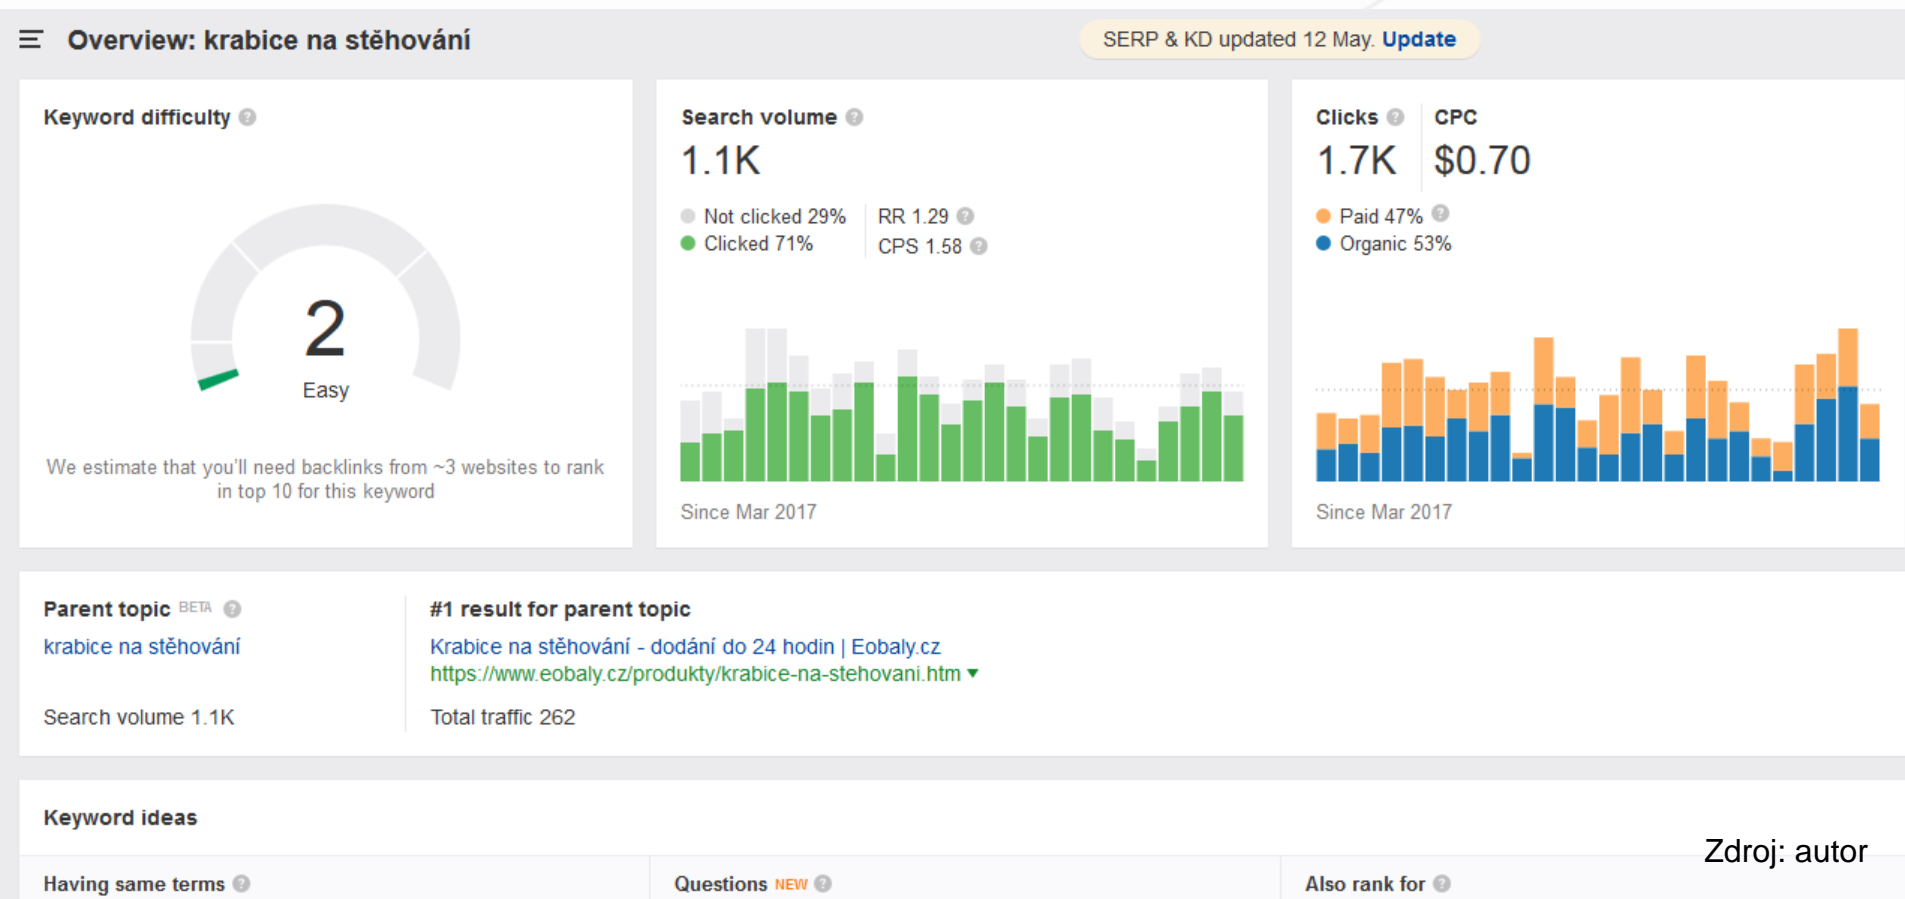

Analýza mezer v obsahu

- Z této analýzy je zřejmé, na jaká klíčová slova můžeme dále zacílit
- Frázi „krabice na stěhování“ by zcela jistě bylo vhodné zařadit
- Naopak fráze „tavočer“ je značková fráze konkurenta, kterou využít nemůžeme

Content Gap

3 targets vs. absolut-stehovani.cz | All intersections | Volume | KD | CPC | Word count | Include keyword | Any

Czech Republic | 75 keywords that absolut-stehovani.cz doesn't rank for

Keyword	Volume ↓ⁱ	KDⁱ	CPCⁱ	SERPⁱ	Highest position		
					https://www.sl	https://www.sl	https://www.a
krabice na stěhování	1,100	2	0.70	SERP ▾	25 ▾	4 ▾	—
tavočer	450	8	0.15	SERP ▾	—	1 ▾	—
stěhovací popruhy	400	0	0.25	SERP ▾	—	1 ▾	—
stěhování bytů	250	3	2.50	SERP ▾	18 ▾	8 ▾	—
vakuové pytle na oblečení	250	0	0.40	SERP ▾	—	10 ▾	—
odvoz starého nábytku	150	0	2.50	SERP ▾	14 ▾	2 ▾	16 ▾
nákladní taxi	150	2	1.00	SERP ▾	—	9 ▾	—
stěhovací krabice	150	2	0.90	SERP ▾	18 ▾	5 ▾	—
přeprava osob	150	10	0.50	SERP ▾	—	2 ▾	—
tavocer	150	9	0.30	SERP ▾	—	1 ▾	—
volno na stěhování	150	0	4.00	SERP ▾	8 ▾	39 ▾	—
odvoz nábytku	100	2	2.00	SERP ▾	21 ▾	1 ▾	7 ▾

Analýza mezer v obsahu

- Po rozkliknutí fráze „krabice na stěhování“ se zobrazí následující přehled