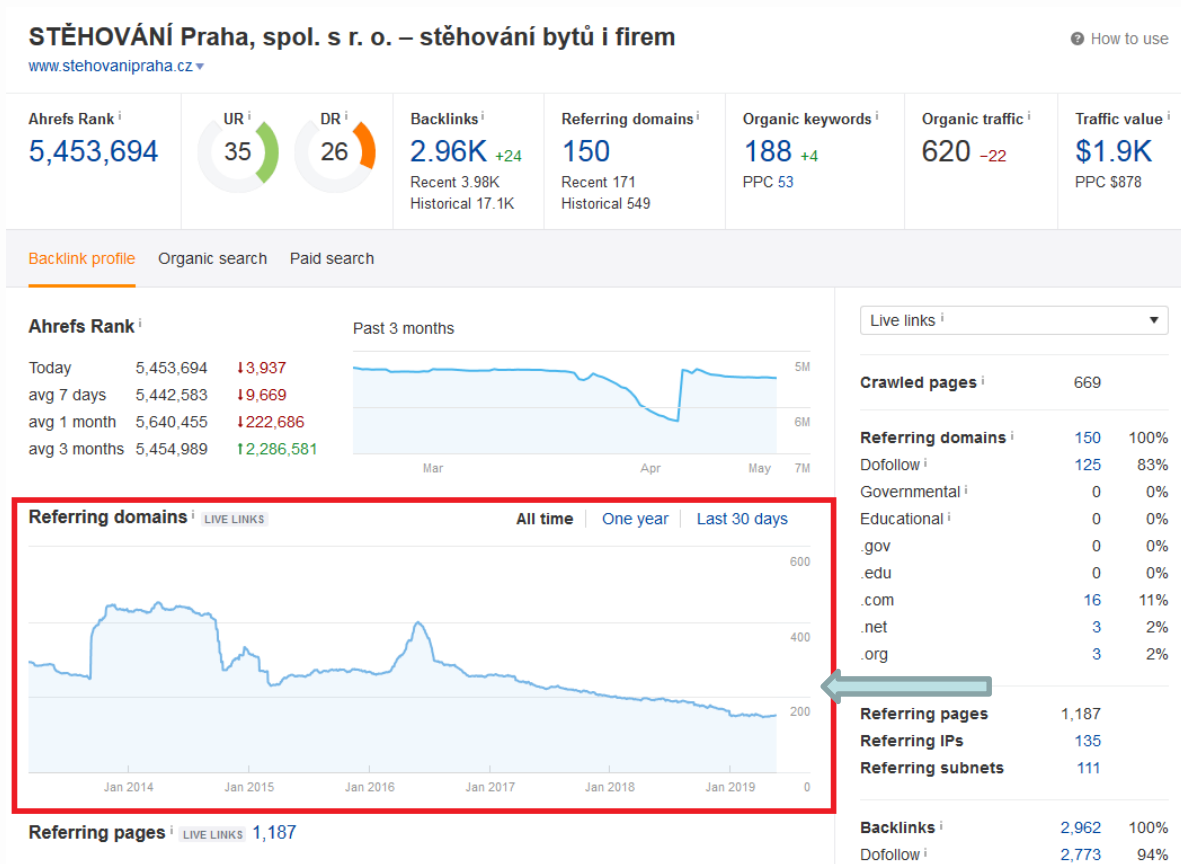

Využití Site Exploreru k analýze konkurence

- Je třeba nejprve zadat URL adresu konkurenčního webu do vyhledávacího pole:

Site Explorer

Get an in-depth look at the backlink profile and search traffic of any website or URL

http + https ▾ **https://www.stehovanipraha.cz** *.domain/* ▾ 🔍

Zdroj: autor

Využití Site Exploreru k analýze konkurence

- Přímo v Dashboardu můžeme pozorovat růst či úbytek odkazů

Využití Site Exploreru k analýze konkurence

- Zde vidíme relativně konstantní odkazové portfolio s mírným úbytkem odkazujících domén (RD)

Zdroj: autor

Využití Site Exploreru k analýze konkurence

- Zajímat nás také bude přibližné složení anchor textu našich konkurentů
- Zde vidíme, že přibližně 40 % tvoří holá URL adresa a její variace, zbytek pak fráze, na které se tato firma zaměřuje