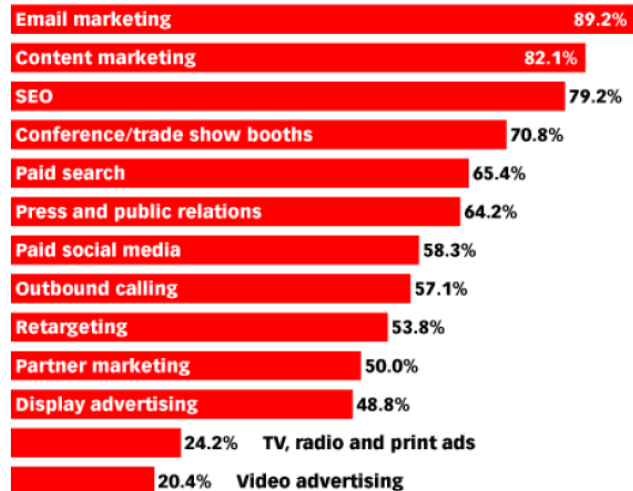

MINISTERSTVO ŠKOLSTVÍ,
MLÁDEŽE A TĚLOVÝCHOVY

Co je Ahrefs a k čemu je dobrý

- Ahrefs je v současnosti zřejmě nejobsáhlejší sada nástrojů pro SEO, práci s klíčovými slovy a zpětnými odkazy
- Ahrefs se skládá celkem z pěti hlavních modulů:
 - **Site Explorer** – vhodný pro analýzu odkazového profilu konkurence
 - **Content Explorer** – vhodný pro nacházení nejvíce sdíleného obsahu
 - **Keywords Explorer** – vhodný pro návrh klíčových slov a odhad návštěvnosti
 - **Rank Tracker** – vhodný pro monitoring pozic klíčových slov
 - **Site Audit** – vhodný pro technickou analýzu a zdraví webu

Co je Ahrefs a k čemu je dobrý

- Z průzkumu Hubspot (2018) vyplývá, že firmy mají v oblasti online marketingu nejčastěji problémy s generováním návštěvnosti a případně tzv. leadů -> k tomu může pomoci mj. i nástroj Ahrefs

Co je Ahrefs a k čemu je dobrý

- Z průzkumu eMarketer (2015) můžeme vyzorovat, že nejčastějším způsobem pro generování leadů jsou e-mail marketing a obsahový marketing, což jsou navíc oblasti, které lze velice efektivně kombinovat

Marketing Tactics Used by US* B2B Marketers to Generate Demand, Aug 2015 % of respondents

Note: *84% of respondents were from the US
Source: Bizible, "State of Pipeline Marketing 2015: How B2B Marketers Drive Growth," Oct 19, 2015