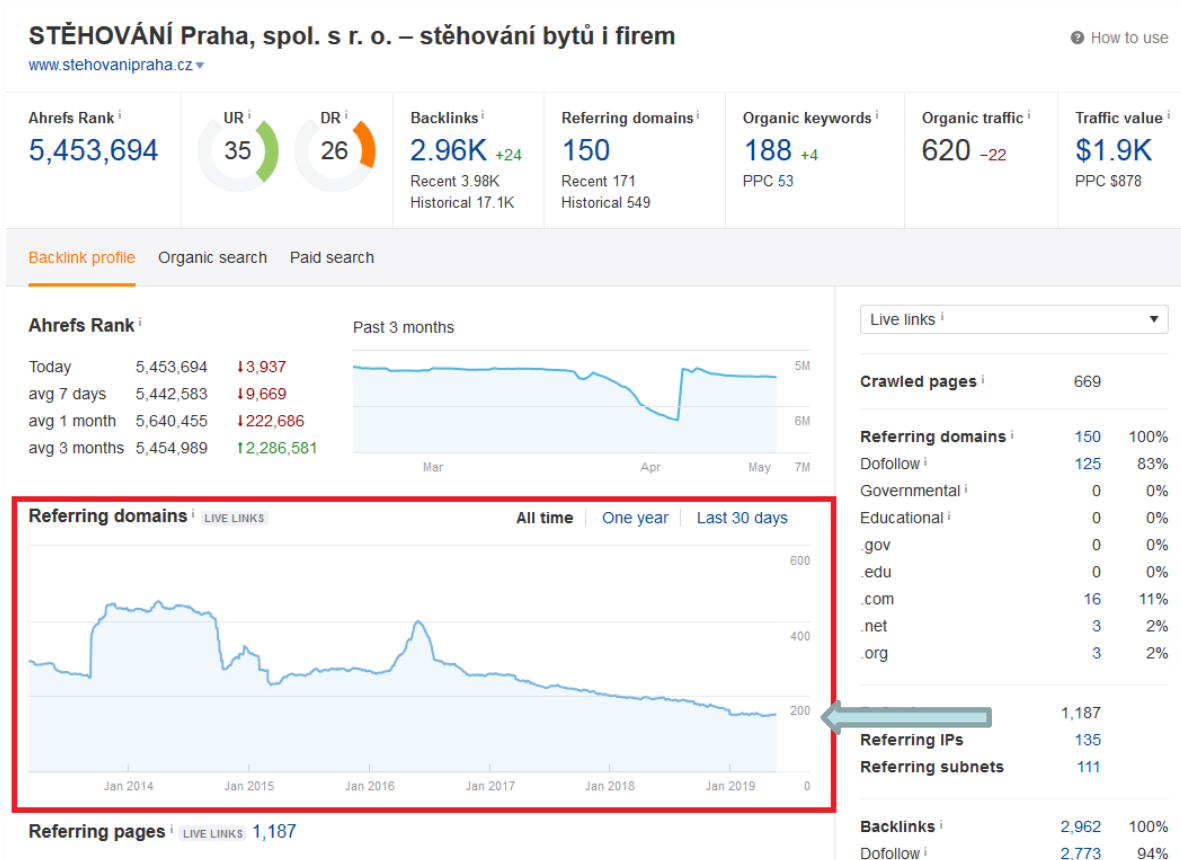

Využití Site Exploreru k analýze konkurence

- Přímo v Dashboardu můžeme pozorovat růst či úbytek odkazů